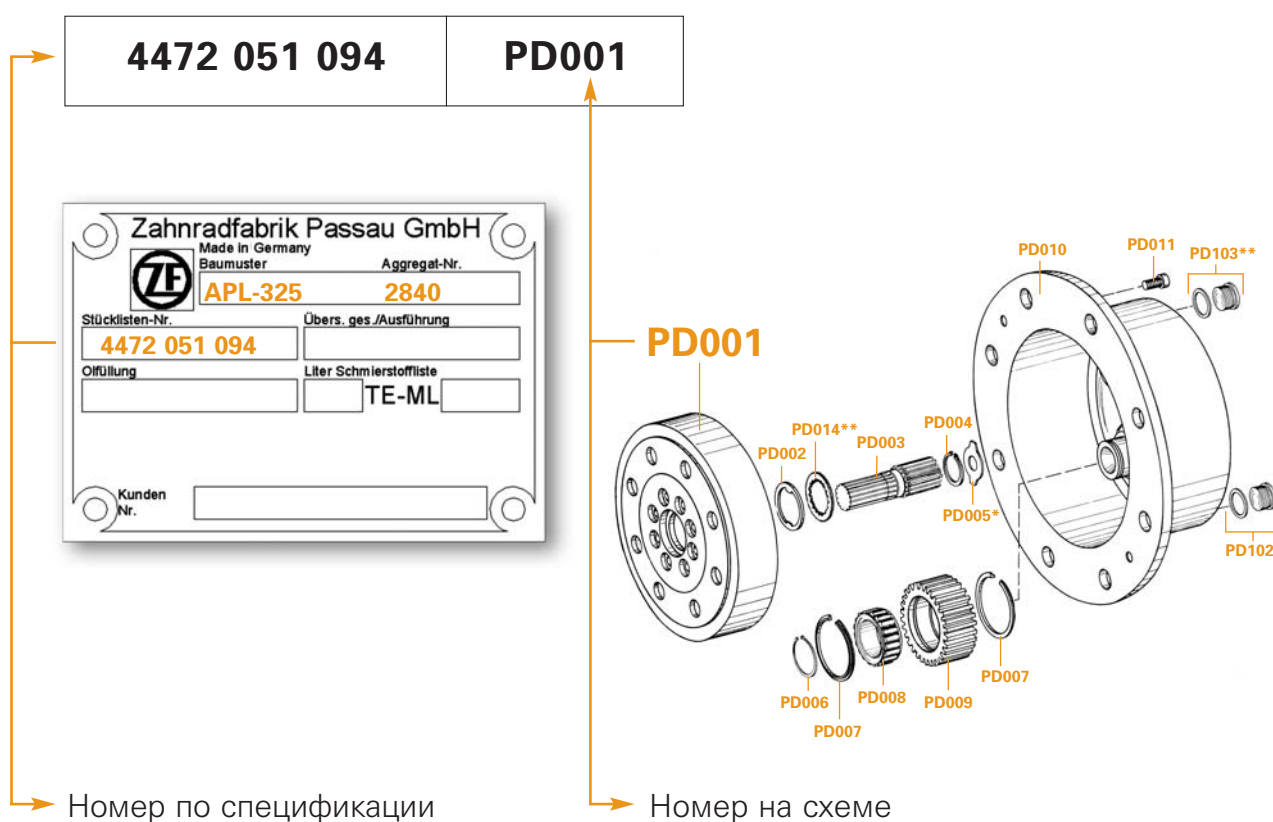

The order number

This is the 10-digit number on the axle's type plate. It is right next to the axle type and the assembly or serial number.

If the axle doesn't have a type plate anymore, send us an inquiry containing the serial number stamped on the axle.

Numéro de commande

Le numéro de liste de pièces de 10 chiffres se trouve sur la plaque signalétique de votre essieu. À côté, vous pouvez lire le type d'essieu et le numéro d'unité ou de série.

En l'absence d'une plaque signalétique, envoyez votre demande en indiquant le numéro de série appliqué sur l'essieu.

1. Указание номера для заказа, который состоит из номера по спецификации и номера на схеме.

Номер для заказа

Десятизначный номер по спецификации указан на идентификационной табличке, закрепленной на оси. Здесь указывается также тип моста и агрегатный или серийный номер.