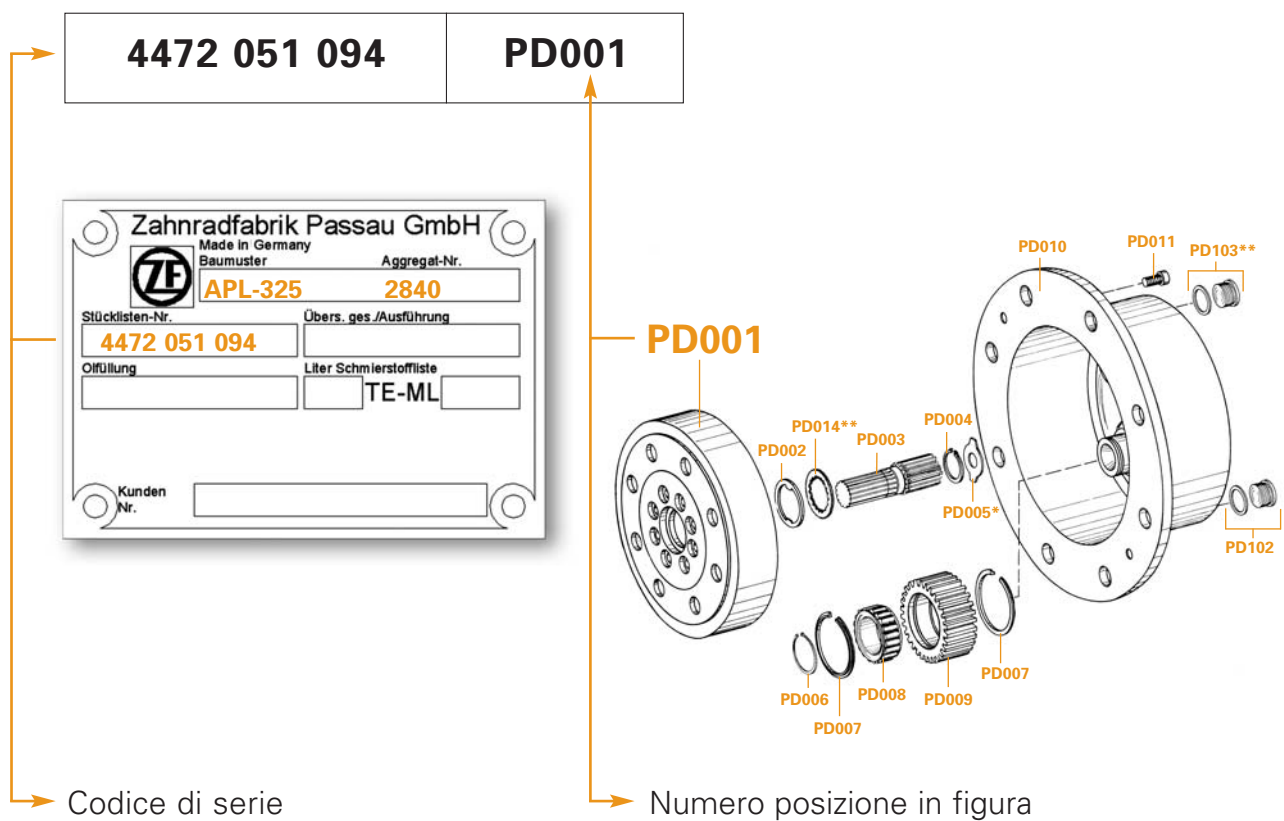

Die 10-stellige Stücklistennummer finden Sie auf dem Typenschild Ihrer Achse. Daneben kann die Achstype und die Aggregats- bzw. Seriennummer abgelesen werden.

Falls das Typenschild nicht mehr vorhanden ist, stellen Sie bitte Ihre Anfrage unter Angabe der auf der Achse eingepprägten Seriennummer.

The order number

This is the 10-digit number on the axle's type plate. It is right next to the axle type and the assembly or serial number.

If the axle doesn't have a type plate anymore, send us an inquiry containing the serial number stamped on the axle.

En la placa de identificación situada en el eje, encontrará el número de la lista de piezas de 10 cifras.

En ella también podrá consultar el tipo de eje, el número de la unidad y el número de serie.

En caso de que la placa de identificación ya no esté disponible, solicite estos datos indicando el número de serie impreso en el eje.

1. Indicare i codici di serie della targhetta ed il numero della figura.

Codice di serie

Il codice di serie di 10 cifre si trova sulla targhetta identificativa dell'assale. Accanto si legge il tipo di assale ed il numero di serie o del gruppo.