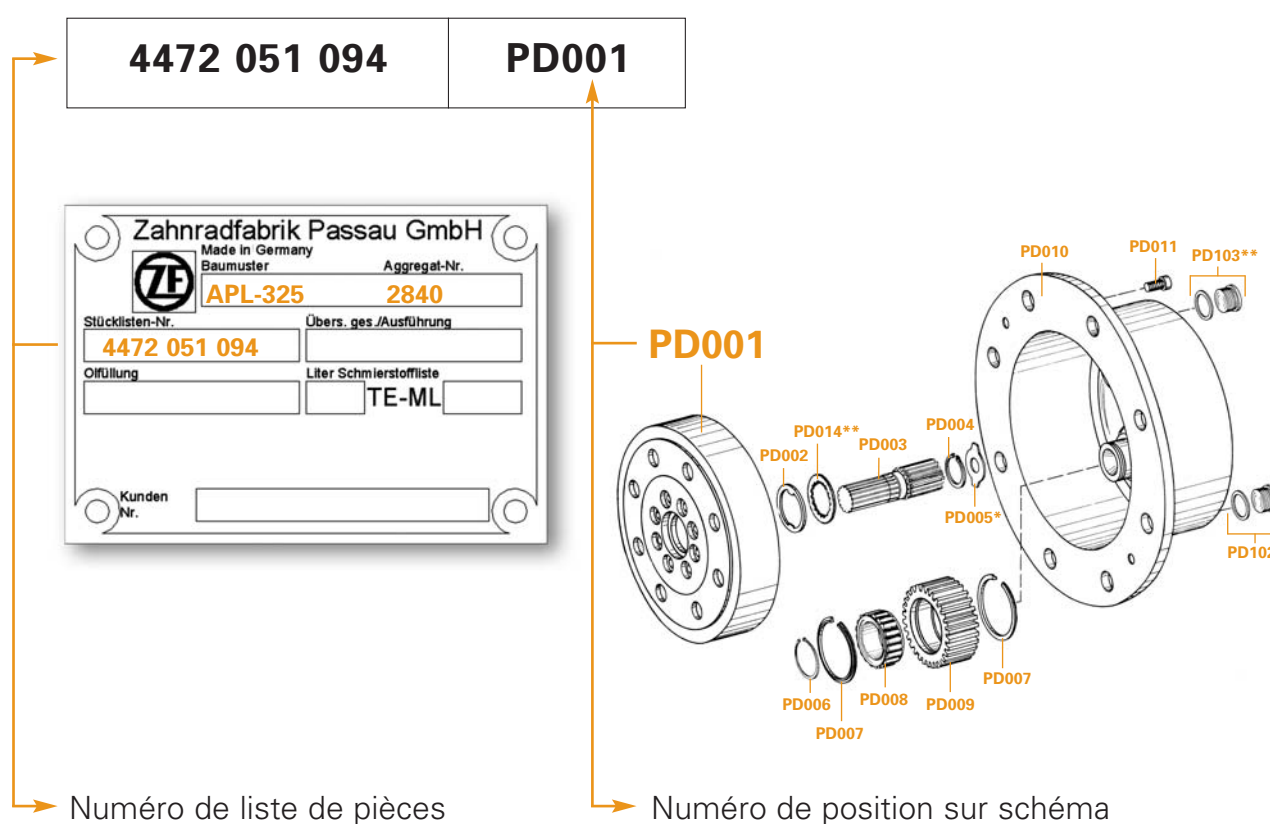

Die 10-stellige Stücklistennummer finden Sie auf dem Typenschild Ihrer Achse. Daneben kann die Achstype und die Aggregats- bzw. Seriennummer abgelesen werden.

Falls das Typenschild nicht mehr vorhanden ist, stellen Sie bitte Ihre Anfrage unter Angabe der auf der Achse eingepprägten Seriennummer.

Numéro de commande

Le numéro de liste de pièces de 10 chiffres se trouve sur la plaque signalétique de votre essieu. À côté, vous pouvez lire le type d'essieu et le numéro d'unité ou de série.

En l'absence d'une plaque signalétique, envoyez votre demande en indiquant le numéro de série appliqué sur l'essieu.