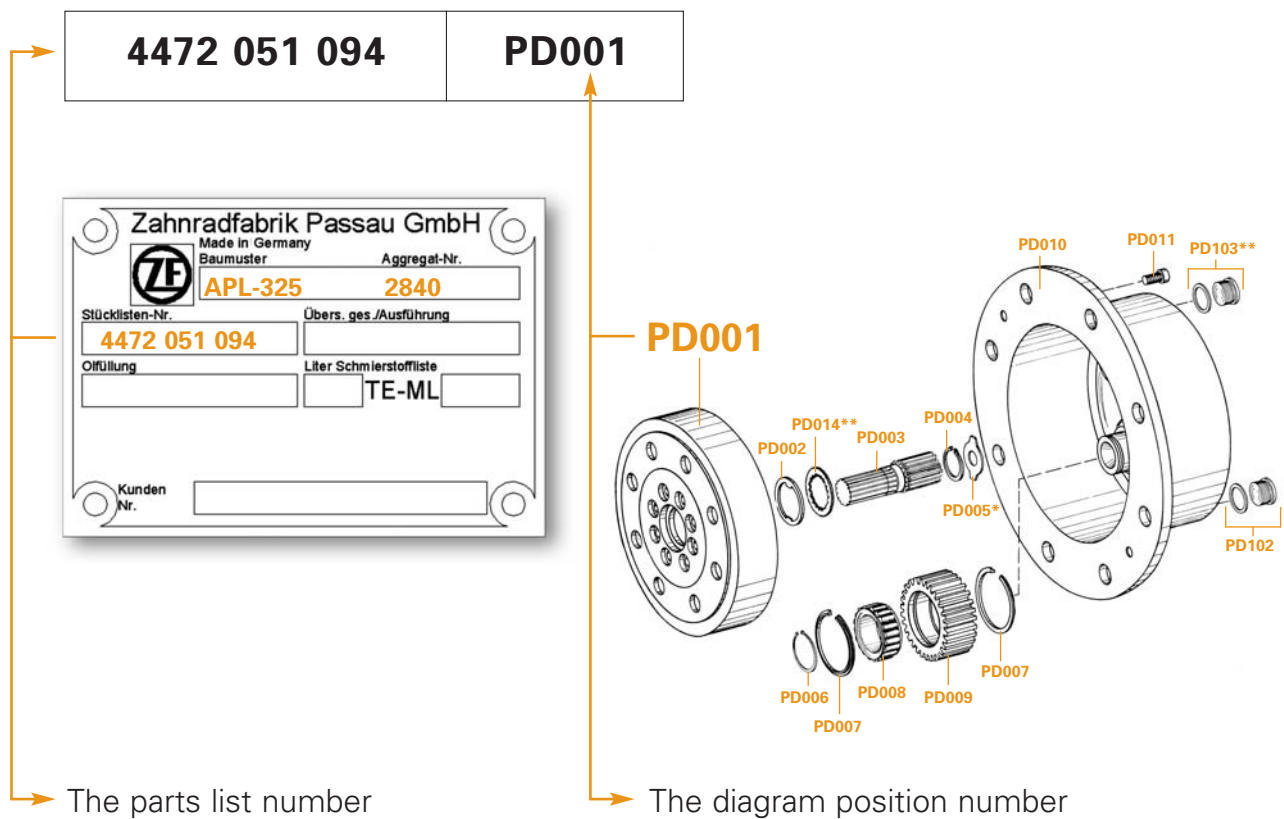

How to order

You can place your order in one of two ways:

1. By the order number, which consists of the "parts list number" together with the "diagram position number".

The order number

This is the 10-digit number on the axle's type plate. It is right next to the axle type and the assembly or serial number.

If the axle doesn't have a type plate anymore, send us an inquiry containing the serial number stamped on the axle.

This number is the one shown on the diagram for the part or assembly you want.

This is the second part of the order number. If a component is available in different thicknesses, please list this too.