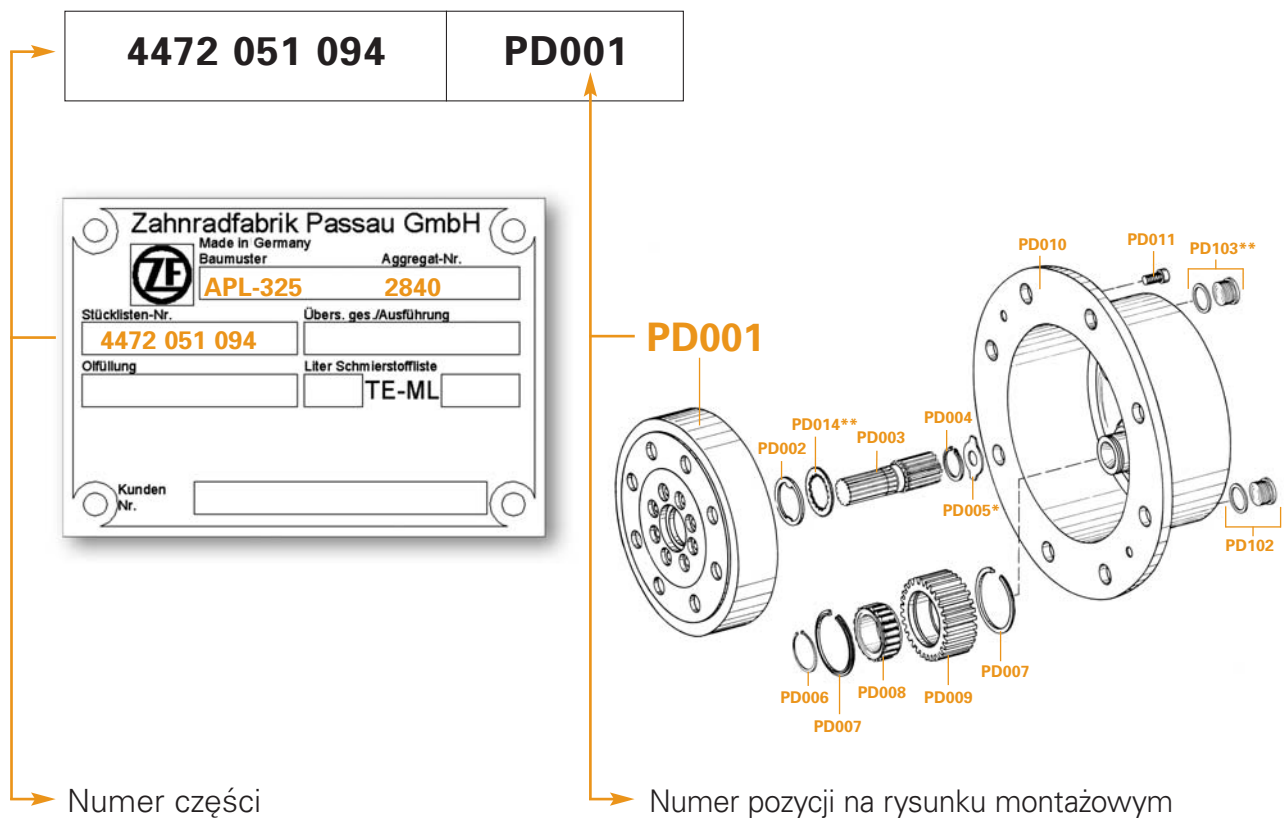

Die 10-stellige Stücklistennummer finden Sie auf dem Typenschild Ihrer Achse. Daneben kann die Achstype und die Aggregats- bzw. Seriennummer abgelesen werden.

Falls das Typenschild nicht mehr vorhanden ist, stellen Sie bitte Ihre Anfrage unter Angabe der auf der Achse eingepprägten Seriennummer.

The order number

This is the 10-digit number on the axle's type plate. It is right next to the axle type and the assembly or serial number.

If the axle doesn't have a type plate anymore, send us an inquiry containing the serial number stamped on the axle.

Numéro de commande

Le numéro de liste de pièces de 10 chiffres se trouve sur la plaque signalétique de votre essieu. À côté, vous pouvez lire le type d'essieu et le numéro d'unité ou de série.

En l'absence d'une plaque signalétique, envoyez votre demande en indiquant le numéro de série appliqué sur l'essieu.

1. Podać numer zamówienia składający się z numeru części oraz z numeru pozycji na rysunku montażowym.

Numer zamówienia

Dziesięciocyfrowy numer części znajduje się na tabliczce znamionowej osi. Obok można odczytać typ osi i numer zespołu napędowego lub numer seryjny.