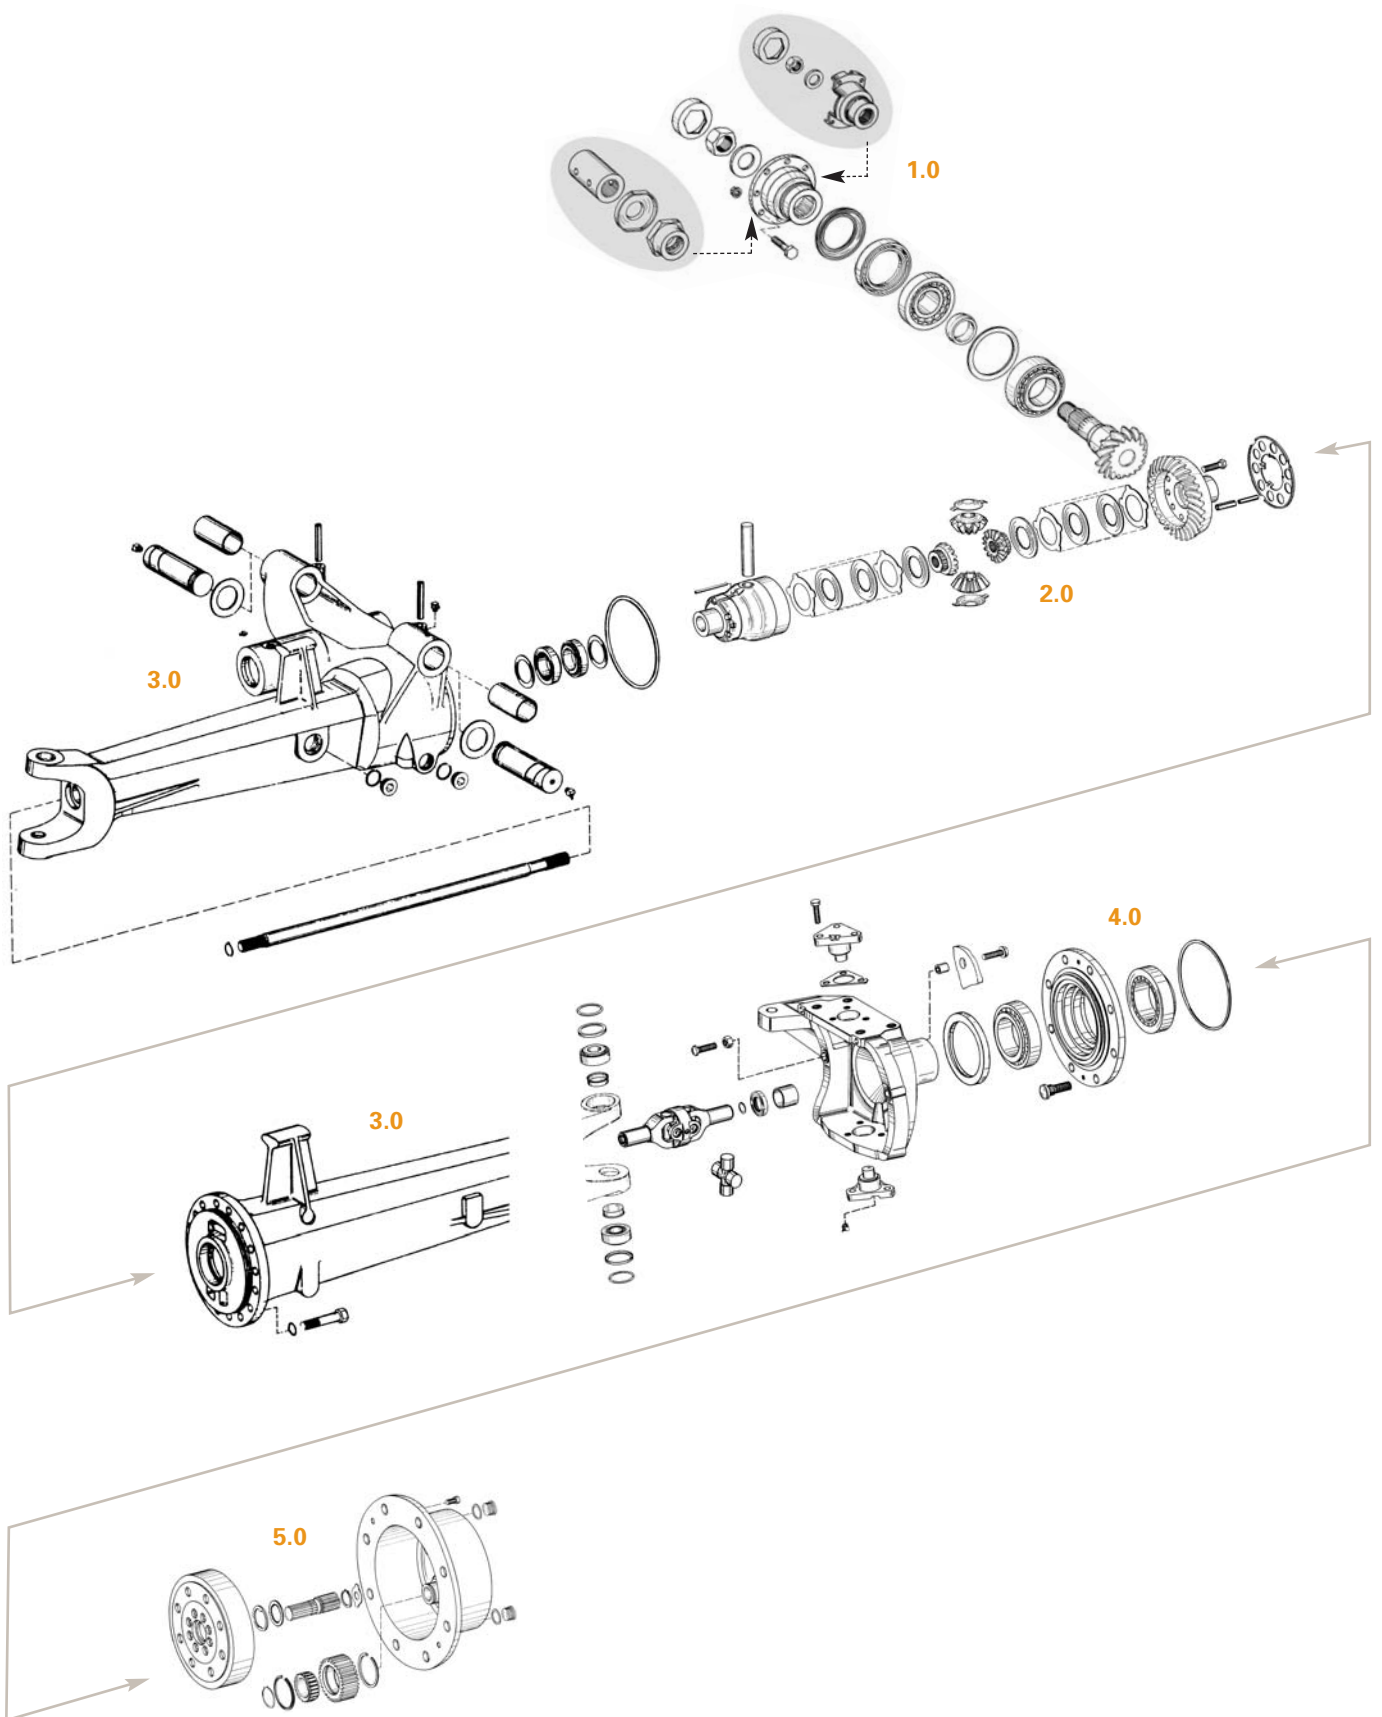

Die Abbildung ist für die Ausführung nicht verbindlich

The diagram may not always conform to your model, Le schéma est sans engagement pour l'exécution, La ilustración puede no ser conforme a su modelo, La figura e' indicativa, Przedstawione na rysunku części mogą różnić się od rzeczywistej części, Настоящая схема не может быть использованна для заказа, Η εικόνα δεν είναι δεσμευτική για την εκδοχή.