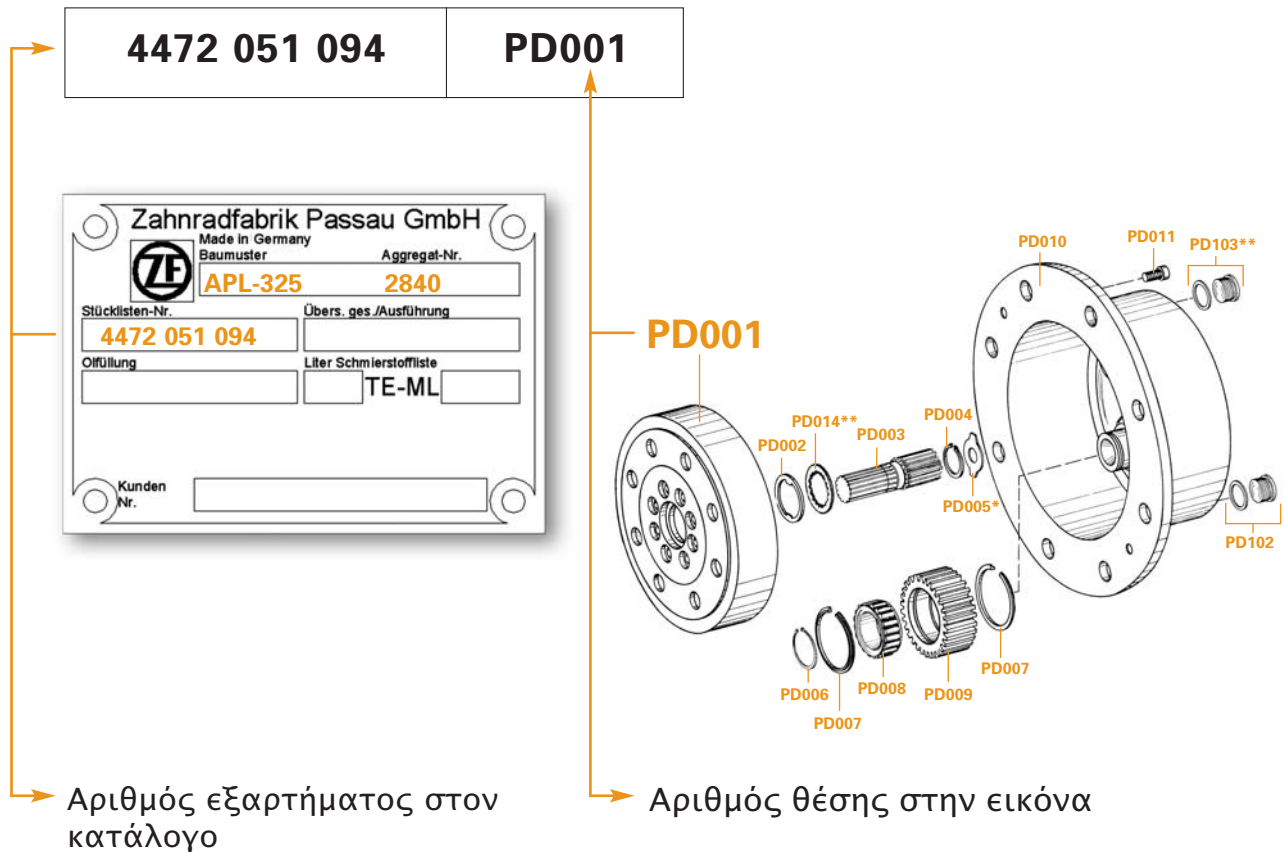

Υπόδειξη για την παραγγελία

Χρησιμοποιήστε μία από τις ακόλουθες δύο δυνατότητες για την παραγγελία σας:

1. Παροχή του αριθμού παραγγελίας, ο οποίος προκύπτει από τον αριθμό του εξαρτήματος στον κατάλογο και τον αριθμό της θέσης του στην εικόνα.

Αριθμός παραγγελίας

Θα βρείτε το 10ψήφιο αριθμό εξαρτήματος καταλόγου στην πνακίδα τύπου του άξονά σας. Δίπλα σε αυτόν θα βρείτε τον τύπο του άξονα και τον αριθμό του συγκροτήματος και/ή της σειράς.

Σε περίπτωση που η πνακίδα τύπου δεν διατίθεται πλέον, παρακαλούμε υποβάλετε την ερώτησή σας, αναφέροντας τον αριθμό σειράς, ο οποίος είναι εγχαραγμένος στον άξονα

Θα βρείτε τους αριθμούς θέσης στα σχέδια των μεμονωμένων συγκροτημάτων. Προσθέστε τους ως δεύτερο τμήμα του αριθμού παραγγελίας. Εάν ένα εξάρτημα διατίθεται σε διάφορα πάχη, παρακαλούμε αναφέρετέ τα.