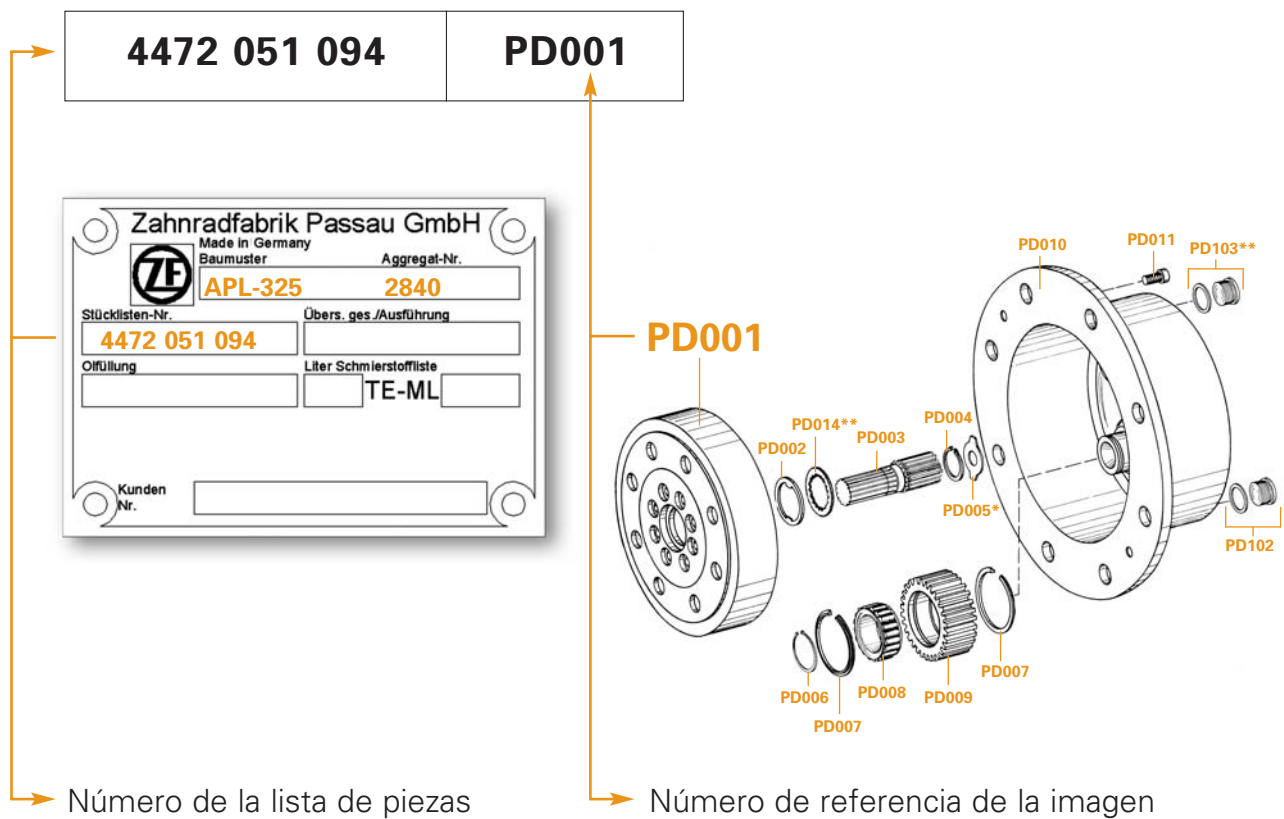

Die 10-stellige Stücklistennummer finden Sie auf dem Typenschild Ihrer Achse. Daneben kann die Achstype und die Aggregats- bzw. Seriennummer abgelesen werden.

Falls das Typenschild nicht mehr vorhanden ist, stellen Sie bitte Ihre Anfrage unter Angabe der auf der Achse eingepprägten Seriennummer.

A la hora de realizar su pedido, utilice una de estas dos posibilidades:

1. Indicación del número de pedido compuesto por el número de la lista de piezas y el número de referencia de la imagen.

Numéro de commande

En la placa de identificación situada en el eje, encontrará el número de la lista de piezas de 10 cifras.

En ella también podrá consultar el tipo de eje, el número de la unidad y el número de serie.

En caso de que la placa de identificación ya no esté disponible, solicite estos datos indicando el número de serie impreso en el eje.